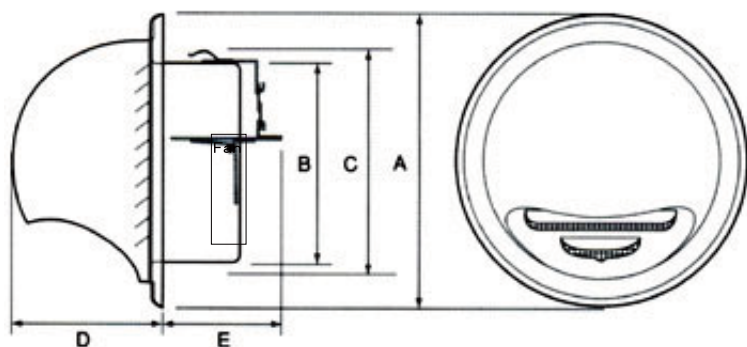

ソーラー換気扇ドーム型100タイプ(P002)仕様

- 材質: SUS304
- 寸法A(mm): 148
- 寸法B(mm): 97
- 寸法C(mm): 111
- 寸法D(mm): 77
- 寸法E(mm): 46
- 適合パイプ径(Φmm): 97 ~ 111(内径)
- 有効面積(cm²): 49.3(換気)
- 内蔵ファン: 6cm、風量33立方m/h

- ソーラーパネル: H510×W240×D26mm
15W

- 回転数: 5600rpm
- 音圧レベル: 39dB
- 最大風量: 44m³/h
- 定格電圧: 12V
- 定格電流: 0.24A
- ベアリング: 2ボールベアリング
- 期待寿命: 50000h