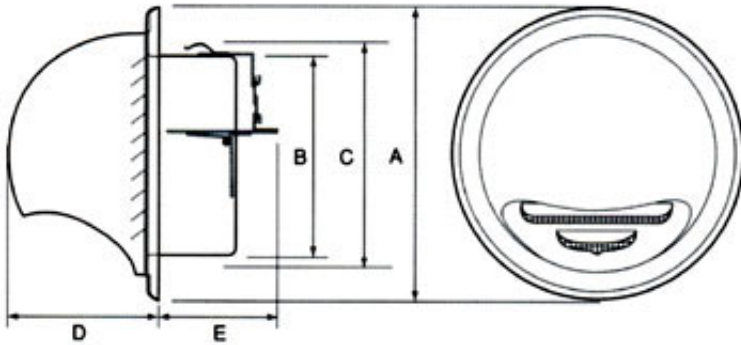

ソーラー換気扇 ドーム型150タイプ 仕様書

- 材質：SUS304 ●寸法 A(mm):213
- 寸法 B (mm)：145 ●寸法 C (mm)：160
- 寸法 D (mm)：115 ●寸法 E(mm):58
- 適用パイプ（内径）：145～160
- 有効換気面積（cm²）：75.5
- 内臓ファン：80mm、風量：90m³/h
- ソーラーパネル：H510×W240×D26mm
発電容量：15W/h