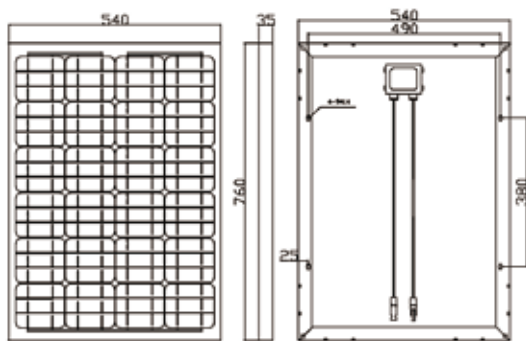

ソーラーパネル50W図面