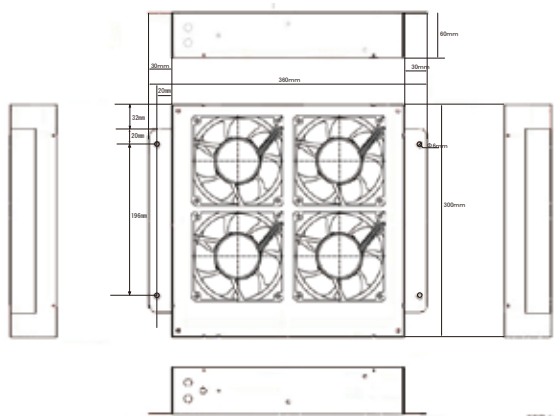

屋根裏、室内（カビ・湿気・シックハウス対策）、床下換気で、 人の健康・快適住宅をサポート

商用電源無しで太陽とシンクロして強力換気 完全独立型ソーラー換気扇システム

■特徴

- ●ソーラー発電利用で強力換気ができランニングコスト0円
- ●日照により自動運転、非日照時には非運転
- ●常に乾燥した空気を取り込む
- ●保守管理の必要は、ほとんどありません
- ●不在時にも安心して運転出来、湿気を取り込まない
- ●低電圧・低容量発電で、安全に対しても安心できる設計
- ●腐食に強いステンレス430使用で、耐久性能にも優れている

■設置場所

別荘・空き家住宅、公共トイレ、防災倉庫、その他の施設での利用
（*浴室には使用できません）

■仕様

換気口	ステンレス430、W360×H300×D60、重量：2.7kg
ファン	DC12V13W 風量 528 m³/h (期待寿命 40000 時間)
ソーラーパネル	12V50W 開放電圧 21.8V 防水型 H760×W540×D35mm.5.5kg

■換気性能

通常稼働状態の風量、528 m³/h

■オプション

温度センサースイッチにより暖気放出制御（低温時の運転停止）
（但し、環境状況により性能は異なります）

■保障期間

換気扇本体1年・ソーラーパネル出力保障3年、その他は1年保障

注）お取り扱い不備や各種災害及び自己に起因する故障・不具合に関しては保障いたしかねます

「風力I」図面